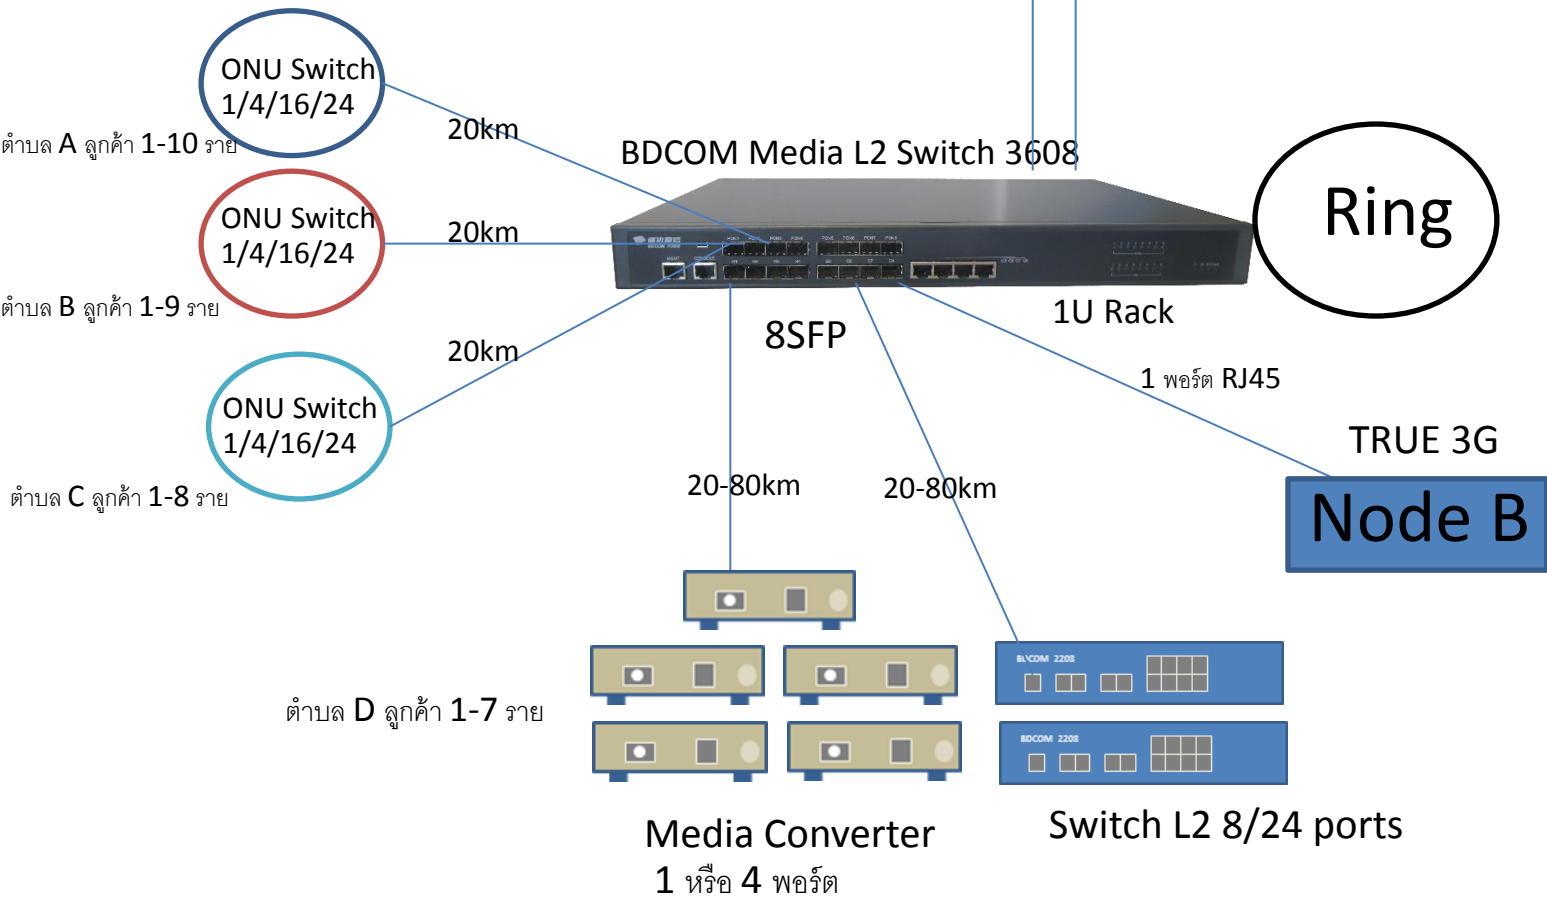

# BDCOM PON Media Switch Solution

เน้นการบริการผ่าน **Fiber Optic** ที่สามารถเชื่อมต่อ ผ่าน **Media Converter, L2 Switch** และ **ONU switch** ในคราวเดียวกัน โดยเน้นพื้นที่สำรวจแล้วมีลูกค้าในแต่ละพอร์ตช่วงราวๆ 1-15 ราย ที่ระยะทาง 20-80km

10G Uplink

ตำบล A ลูกค้า 1-10 ราย

ตำบล B ลูกค้า 1-9 ราย

ตำบล C ลูกค้า 1-8 ราย

ตำบล D ลูกค้า 1-7 ราย

Media Converter  
1 หรือ 4 พอร์ต

Switch L2 8/24 ports